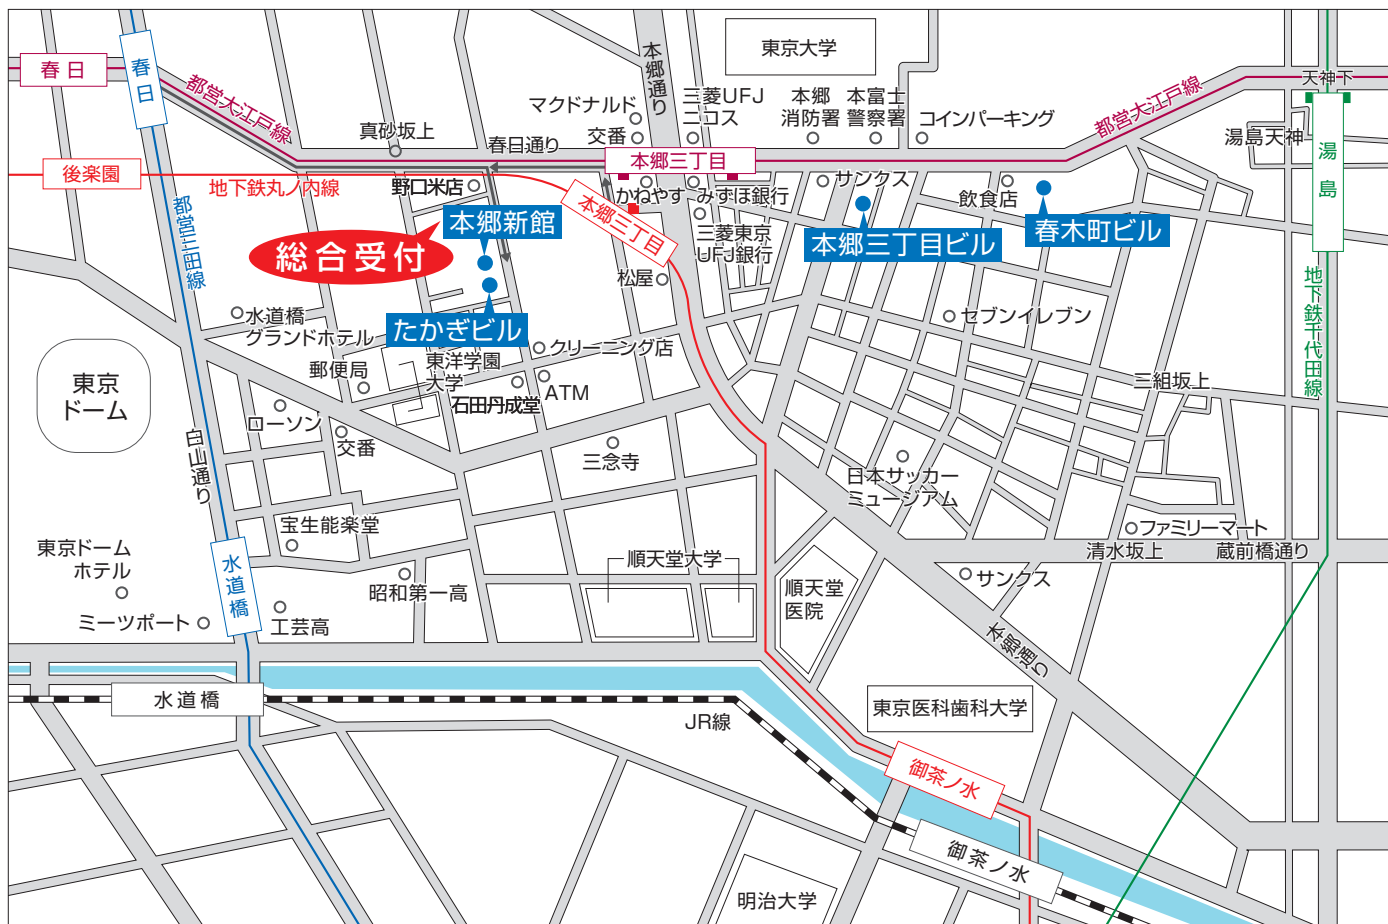

## 総合受付

たかぎビルへいらっしゃるお客様は、  
本郷新館にて受付\*を承ります。\*平日 9:00~17:30のみ

### 本郷新館 文京区本郷2-35-8

地下鉄丸ノ内線・大江戸線「本郷三丁目」駅より徒歩6分

地下鉄三田線「春日」駅 丸ノ内線・南北線「後樂園」駅より徒歩8分

JR「水道橋」駅東口より徒歩10分

### 本郷三丁目ビル 文京区本郷3-39-4

地下鉄丸ノ内線/大江戸線「本郷三丁目」駅より徒歩5分  
(丸ノ内線は改札1つのみ/大江戸線は⑤番出口より)

JR「御茶ノ水」駅より徒歩12分

### たかぎビル 文京区本郷2-35-27

地下鉄丸ノ内線・大江戸線「本郷三丁目」駅より徒歩5分

地下鉄三田線「春日」駅 丸ノ内線・南北線「後樂園」駅より徒歩8分

JR「水道橋」駅より徒歩9分